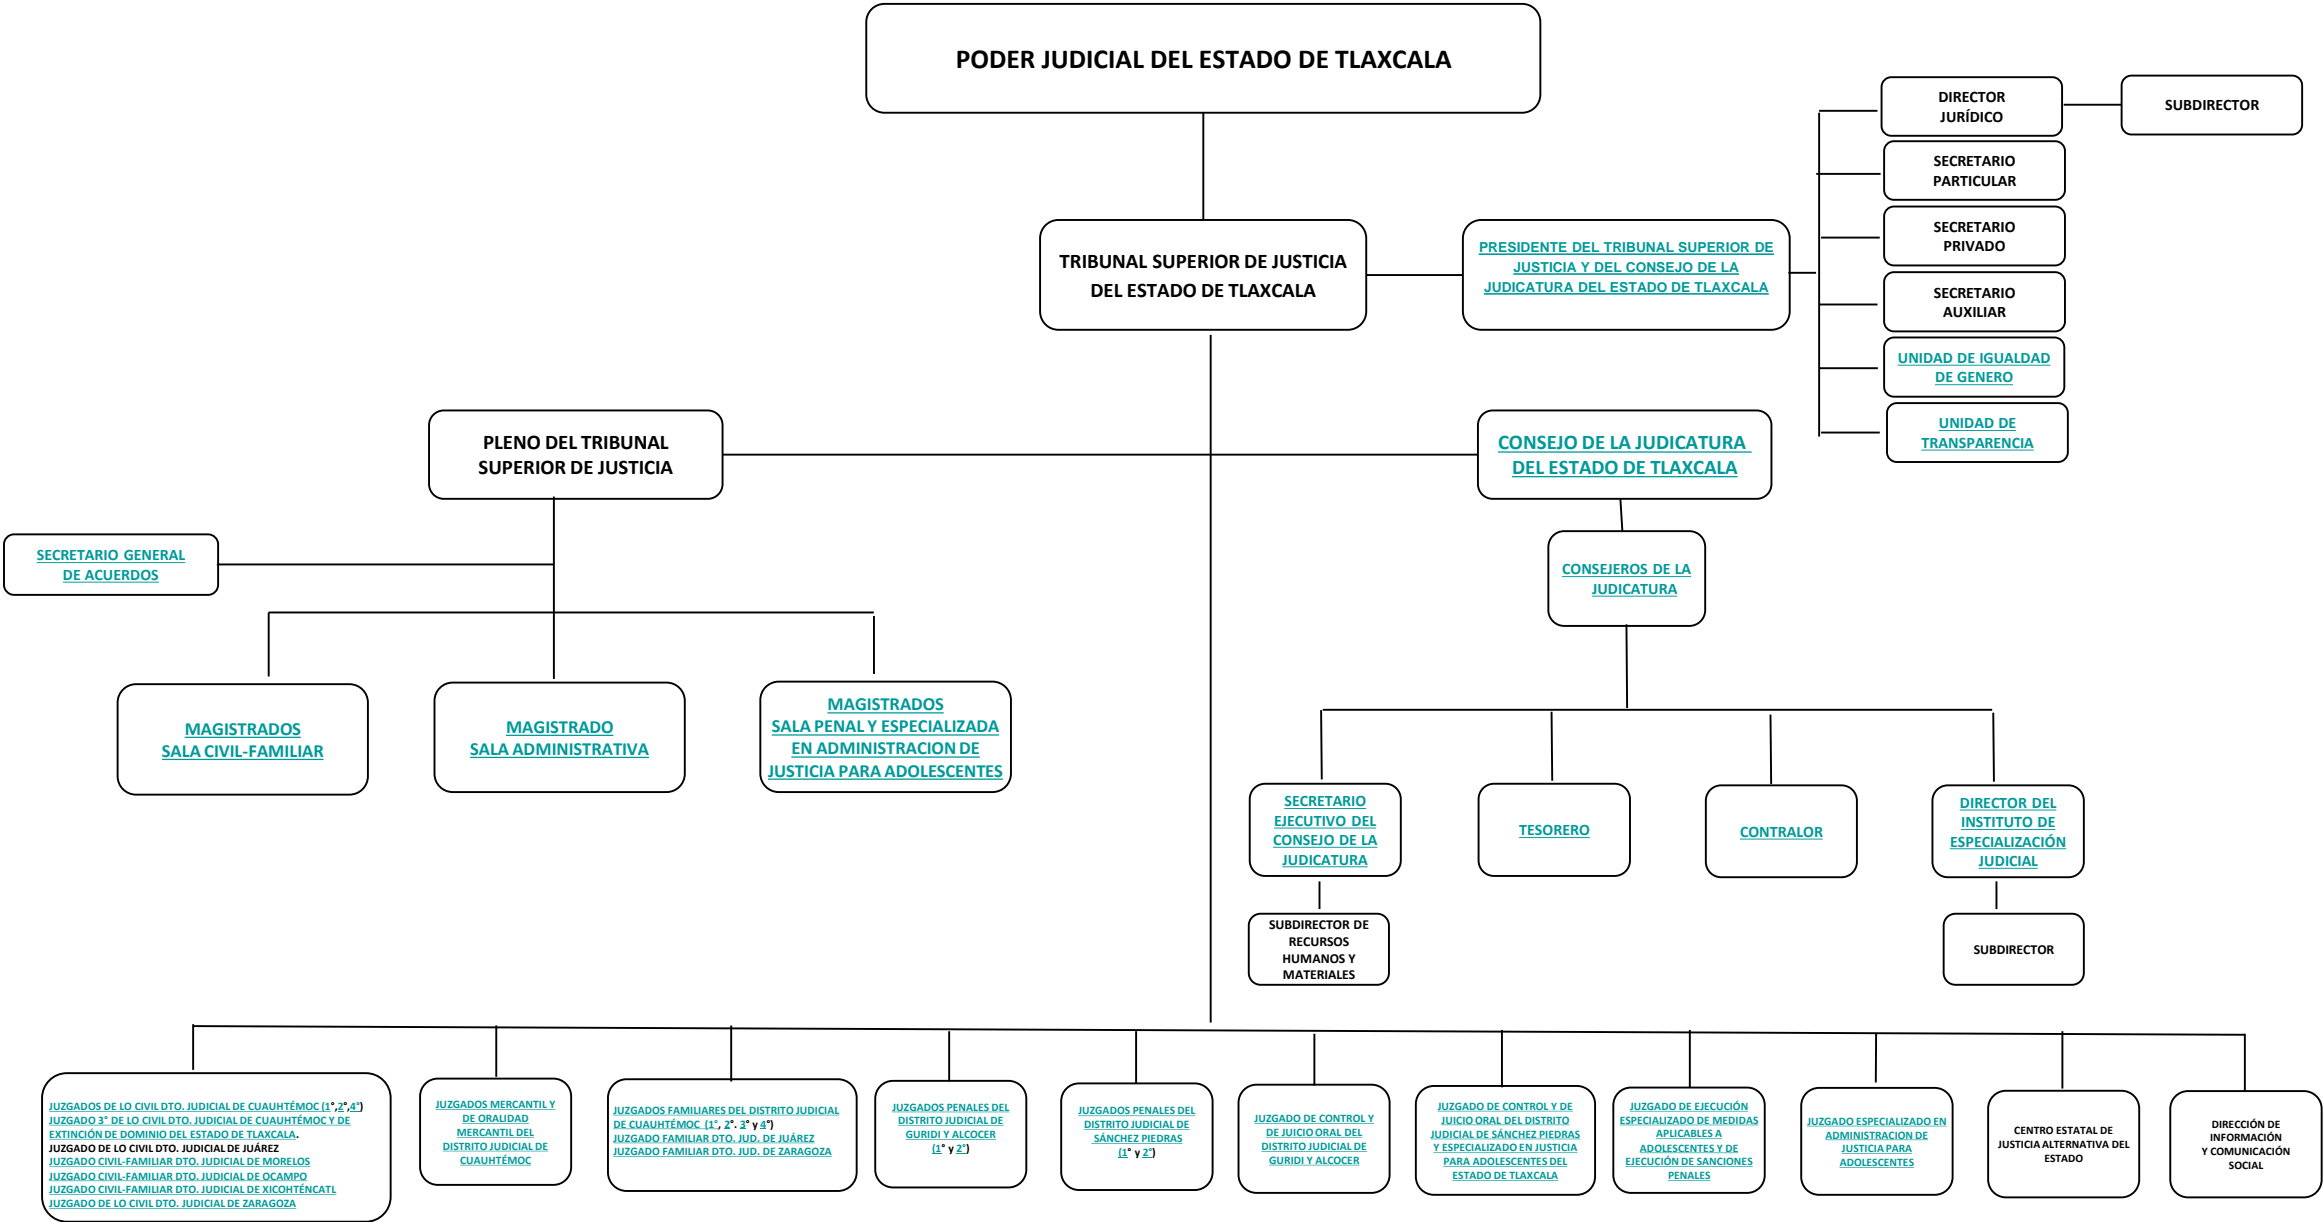

ESTRUCTURA ORGÁNICA DEL PODER JUDICIAL DEL ESTADO DE TLAXCALA

Fuente: Secretaría Ejecutiva

Autorizado en Sesión Ordinaria de Consejo de fecha 30-enero-2018